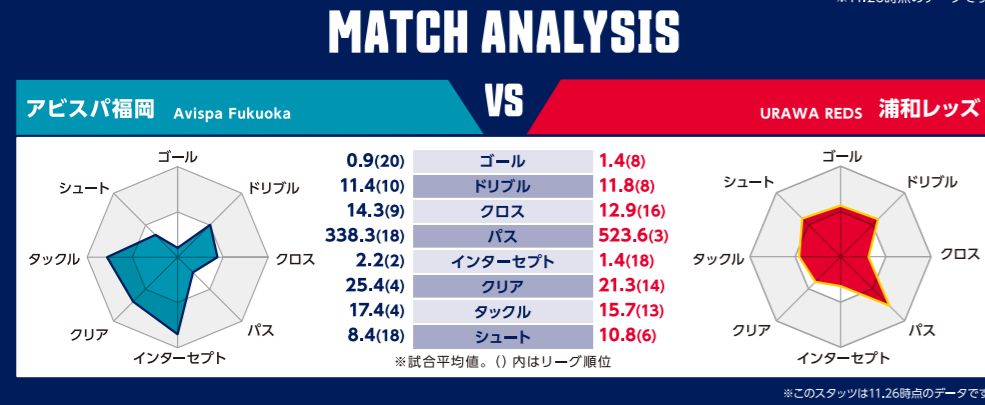

AVISPA PLAYER

アビスパ福岡

監督	長谷部 茂利	47	DF	橋本 悠	
1	GK	永石 拓海	6	MF	前 寛之
31	GK	村上 昌謙	7	MF	金森 健志
41	GK	坂田 大樹	8	MF	紺野 和也
51	GK	菅沼 一晃	25	MF	北島 祐二
2	DF	湯澤 聖人	30	MF	重見 航斗
3	DF	奈良 竜樹	35	MF	平塚 悠知
4	DF	井上 聖也	88	MF	松岡 大起
5	DF	宮 大樹	9	FW	シャハブ ザヘディ
16	DF	小田 逸稀	10	FW	城後 寿
19	DF	亀川 諒史	13	FW	ナッシュム ベン カリファ
29	DF	前嶋 洋太	17	FW	ウェリントン
33	DF	ドウグラス グローリ	18	FW	岩崎 悠人
37	DF	田代 雅也	27	FW	佐藤 凌我
40	DF	池田 樹雷人	28	FW	鶴野 怜樹
44	DF	森山 公弥			

AWAY TEAM PLAYER

浦和レッズ

監督	マチェイスコルジャ	19	MF	本間 至恩	
1	GK	西川 周作	21	MF	大久保 智明
16	GK	牲川 歩見	24	MF	松尾 佑介
31	GK	吉田 舜	25	MF	安居 海渡
50	GK	小森 春輝	27	MF	エカニット パンヤ
4	DF	石原 広教	29	MF	堀内 陽太
5	DF	マリウス ノイブラーテン	35	MF	宇賀神 友弥
20	DF	佐藤 瑠大	47	MF	武田 英寿
23	DF	井上 黎生人	57	MF	吉田 真信
51	DF	阿部 慎太郎	78	MF	原口 元氣
54	DF	東方田 純永	88	MF	長岡 洋一
55	DF	高橋 温郎	7	FW	安部 裕葵
58	DF	根本 健太	9	FW	フライアン リンセン
66	DF	大畑 歩夢	12	FW	チアゴ サンタナ
8	MF	小泉 佳穂	30	FW	興梠 慎三
10	MF	中島 翔哉	38	FW	前田 直輝
11	MF	サミュエル グスタフソン	41	FW	二田 理央
13	MF	渡邊 凌磨	52	FW	照内 利和
14	MF	関根 貴大			

STADIUM GOURMET

※全て税込価格

- 4 ベトナム料理 シンチャオ ¥600
- 9 ウェスト ¥1,000
- 9 ウェスト ¥400
- 11 ふくや ¥900
- 13 肉のうめぜん ¥750
- 16 Charie's Curry ¥800
- 20 K'sキッチン ¥500
- 19 ジェリーズポップコーン ¥1,500

バックスタンドエリア

1. MaNa KEBAB
2. COCO GELATO
3. 走れ! サンドイッチ少年
4. ベトナム料理 シンチャオ
5. つつみ団子
6. naruheso tanma+Blue Roof
7. はかたの桜華
8. くりーむみくす本舗
9. ウェスト
10. 富士企画
11. ふくや
12. 鉄板焼 仁
13. 肉のうめぜん
14. 中華のつつむ
15. 富士企画
16. Charlie's Curry
17. とり良
18. ドイスラゴス

メインスタンド

1. ミスターケバブ
2. スタジアムグルメABC
3. 夢屋台

場内コンコース (メイン側)

1. 富士企画
2. ぐるぐるサイズのピリヤニ屋さん
3. 肉のうめぜん
4. ICHIYU
5. TRESOL
6. はかたの桜華
7. 絵里加

場内コンコース (バック側)

1. ジェリーズポップコーン
2. K'sキッチン
3. LLバーガー

スタグル店舗の詳細はこちら

試合終了後にホーム最終戦セレモニーを開催

- アビスパ福岡川森会長・長谷部監督・奈良キャプテンの挨拶
- 場内一周・ゴール裏での記念撮影など

1. ### POWER FUKUOKA 特別協賛
2. 皆様のご支援に心より感謝申し上げます。
3. ベスト電器 株式会社 愛しとーと
   - 株式会社 HEARTSホールディングス
   - 福岡倉庫株式会社 丸まる家福岡・バーモス博多
   - 株式会社 ウェスト 株式会社 M 株式会社 釜揚げ牧のうどん
   - クラシックマネジメントグループ株式会社 株式会社 サンシャイン九州本部
   - 株式会社 柴田産業 株式会社 タチカワ 株式会社 ツーエム
   - 西福製茶株式会社 有限会社 博多の森不動産 福岡ロジテム株式会社
   - 株式会社 イトキュー 有限会社 井上興産 医療法人 済世会 河野病院
   - 株式会社 ジエイコム九州 水研工業株式会社 株式会社 ソレアード
   - 西鉄旅行株式会社 株式会社 西日本新聞社 株式会社 福岡今岡
   - MITUYAMA DENKI 株式会社 宮村鉄筋工業
   - 有限会社 あきはら 株式会社 イトダネーム オリジナルウェア Free Style
   - GIFT FROM THE FUTURE 共立機工株式会社 ジョイスサービス株式会社
   - セイワパーク株式会社 東洋建工株式会社 ドレミ薬局 学校法人 中村学園
   - 有限会社 博多松屋 福岡外語専門学校 株式会社 ホープハウスシステム
   - 株式会社 LIXIL 株式会社 リボラス 渡邊建築事務所

2024season AVISPA FUKUOKA OFFICIAL GOODS

グッズはMAP内の①②③④⑤⑥⑦⑧⑨⑩⑪⑫⑬⑭⑮⑯⑰⑱⑲⑳㉑㉒㉓㉔㉕㉖㉗㉘㉙㉚㉛㉜㉝㉞㉟㊱㊲㊳㊴㊵㊶㊷㊸㊹㊺で求めいただけます。

はせべかんたく ありがとう!

両選記念フェスタ購入者に監督のメッセージ入りカードをプレゼント!

※メッセージは印刷となります。

- NEW 長谷部監督 勇退記念フェスタタオル 価格: 1,980円(税込) サイズ: 約H34×W約80cm
- アビスパ選手ポストカード 価格: 250円(税込) サイズ: 4.8cm角
- アビスパホロステッカー (2枚セット) 価格: 500円(税込) サイズ: 4.8cm角
- なりきりキャップ (アビーくん) 価格: 3,850円(税込) サイズ: 約H30×W37×D25cm / 頭囲: FREE
- ぬいぐるみポーチ (アビーくん) 価格: 2,860円(税込) サイズ: H約16×W約20cm

【試合日限定のマッチデーアイテムを販売!】

NEW [マッチデー] 24 [第37節] マフラーキーホルダー 価格: 880円(税込) サイズ: 本体 約2×13cm

Nov.30 2024 AVISPA FUKUOKA MATCHDAY ITEM in URAWA REDS

【製造元】 株式会社 ウィンプロモーション

EVENT Time Schedule

- 11:00 スタジアムグルメ(一部店舗除く) & 各種ブースオープン
- 11:30 先行入場
- 11:45 一般入場
- 11:40 ステージイベントスタート(イベント広場) MAP G
  - アビスパ福岡オフィシャルチアリーダーズ
  - 産学連携イベント 福岡大学鼓舞猿・アビスパ福岡OB田邊卓民ミニトークショー
  - うまかアビスパ表彰式・新規ユニフォームスポンサー発表会!!
  - 歌手ASCA 登場・アイドル flawless POP. ミニライブ
- 12:10頃 選手バス到着(正面玄関) MAP N
- 13:15 ウォーミングアップ開始(ピッチ)
- 13:58 選手入場
- 14:03 キックオフ
- 16:00 試合終了 (勝利時) ヒーローインタビュー・博多手一本ホーム最終戦セレモニー

天候により一部内容が変更、中止となる場合がございます。

AVISPA FUKUOKA 完全キャッシュレス!

アビスパ福岡ファンクラブ会員カードのご提示でおトクになるサービスあり!!

※飲食売店全店舗はキャッシュレス決済(クレジットカード・電子マネー・QR決済)のみ利用可能です。現金購入はできません。

※キャッシュレス決済ご利用が難しい方は現金チャージ可能な「Jプリカ」が便利です。「Jプリカ」はMAP内の①②③④⑤⑥⑦⑧⑨⑩⑪⑫⑬⑭⑮⑯⑰⑱⑲⑳㉑㉒㉓㉔㉕㉖㉗㉘㉙㉚㉛㉜㉝㉞㉟㊱㊲㊳㊴㊵㊶㊷㊸㊹㊺で求めください。

ありがとう! 長谷部アビスパ写真展

長谷部監督の5シーズンを振り返る写真展を開催!

場所: メインスタンドコンコース バックスタンドコンコース

時間: 11:30 ~ 16:45頃まで