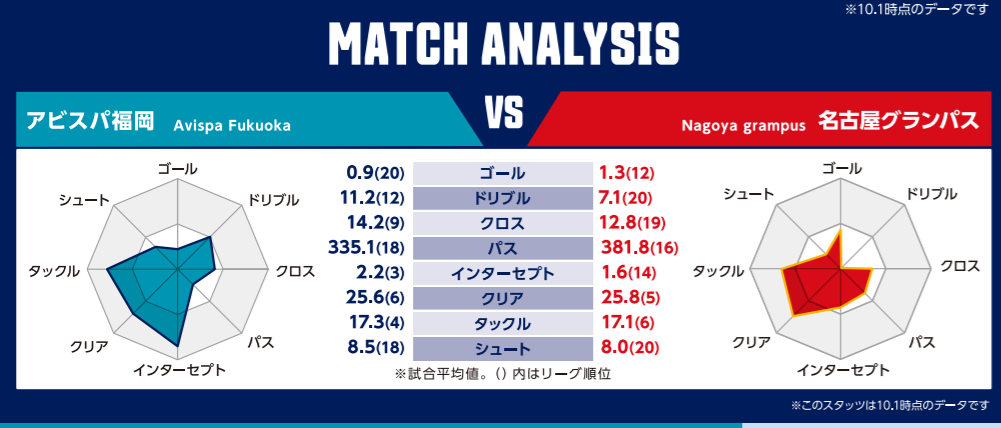

AVISPA PLAYER

アビスパ福岡

監督	長谷部 茂利	47	DF	橋本 悠	
1	GK	永石 拓海	6	MF	前 寛之
31	GK	村上 昌謙	7	MF	金森 健志
41	GK	坂田 大樹	8	MF	紺野 和也
51	GK	菅沼 一晃	25	MF	北島 祐二
2	DF	湯澤 聖人	30	MF	重見 航斗
3	DF	奈良 竜樹	35	MF	平塚 悠知
4	DF	井上 聖也	88	MF	松岡 大起
5	DF	宮 大樹	9	FW	シャハブ ザヘディ
16	DF	小田 逸稀	10	FW	城後 寿
19	DF	亀川 諒史	13	FW	ナッシュ ベン カリファ
29	DF	前嶋 洋太	17	FW	ウェリントン
33	DF	ドウラス グローリ	18	FW	岩崎 悠人
37	DF	田代 雅也	27	FW	佐藤 凌我
40	DF	池田 樹雷人	28	FW	鶴野 怜樹
44	DF	森山 公弥			

AWAY TEAM PLAYER

名古屋グランパス

監督	長谷川 健太	17	MF	倍井 謙	
1	GK	ランゲラック	19	MF	重廣 卓也
16	GK	武田 洋平	27	MF	中山 克広
35	GK	ピサノ アレックス 幸冬 瑞穂	32	MF	鈴木 陽人
37	GK	杉本 大地	33	MF	菊地 泰智
2	DF	野上 結貴	34	MF	内田 宅哉
3	DF	ハ チャンレ	41	MF	小野 雅史
4	DF	井上 詩音	43	MF	西森 悠斗
20	DF	三國 ケネディエブス	45	MF	ホセ カラバリ
24	DF	河面 旺成	66	MF	山中 亮輔
44	DF	森 壮一郎	10	FW	パトリック
46	DF	大蔵 竜輝	11	FW	山岸 祐也
55	DF	徳元 悠平	18	FW	永井 謙佑
5	MF	吉田 温紀	28	FW	神原 杏太
7	MF	和泉 竜司	42	FW	杉浦 駿吾
8	MF	椎橋 慧也	77	FW	キャスパー ユンカー
14	MF	森島 司	99	FW	アヴェレーティーブス
15	MF	稲垣 祥			

STADIUM GOURMET

※全て税込価格

- **4 ベトナム料理 シンチャオ** 600円
- **9 ウェスト** 1,000円
- **9 ウェスト** 400円
- **11 ふくや** 900円
- **13 肉のうめぜん** 750円
- **16 Charie's Curry** 800円
- **20 K'sキッチン** 500円
- **19 ジェリーズポップコーン** 1,500円

バックスタンドエリア

1. MaNa KEBAB
2. COCO GELATO
3. 走れ! サンドイッチ少年
4. ベトナム料理 シンチャオ
5. つつみ団子
6. naruheso tanma+Blue Roof
7. はかたの桜華
8. くりーむみくす本舗
9. ウェスト
10. 富士企画
11. ふくや
12. 鉄板焼 仁
13. 肉のうめぜん
14. 中華のつつみ
15. 富士企画
16. Charlie's Curry
17. とり良
18. ドイスラゴス

メインスタンド

1. ミスターケバブ
2. スタジアムグルメABC
3. 夢屋台

場内コンコース (メイン側)

1. 富士企画
2. ぐるぐるサイズのピリヤニ屋さん
3. 肉のうめぜん
4. ICHIYU
5. TRESOL
6. はかたの桜華
7. 絵里加

場内コンコース (バック側)

1. ジェリーズポップコーン
2. K'sキッチン
3. LLバーガー

チアグランパス×アビスパ福岡オフィシャルチアリーダーズ コラボイベント開催!

「大団円 feat.ZORN」のチアコラボダンスを披露! 試合前には、フラッグを使用したオープニングアクト、選手入場花道で金!! を熱く盛り上げます!!

時間: 17:30頃 ~ 場所: イベント広場ステージ

EVENT Time Schedule

- 16:00 スタジアムグルメ(一部店舗除く)&各種ブースオープン
- 16:30 先行入場
- 16:45 一般入場
- 17:00 ステージイベントスタート(イベント広場)MAP◎
- 17:10頃 選手バス到着(正面玄関)MAP㊟
- 18:15 ウォーミングアップ開始(ピッチ)
- 18:58 選手入場
- 19:03 キックオフ
- 21:00 試合終了

※天候により一部内容が変更、中止となる場合がございます。

2024season AVISPA FUKUOKA OFFICIAL GOODS

グッズはMAP内の◎H㊟でお求めいただけます。

- ミニニットマフラー 2,310円(税込)
- 24 ペアキーホルダー 1,980円(税込)
- マフラーキーホルダー 880円(税込)
- コロボドリップバッグ 440円(税込)
- コロボ巾着 1,100円(税込)
- コロボ傘 1,870円(税込)
- コロボ缶バッチ 440円(税込)
- コロボステッカー(3枚セット) 1,540円(税込)
- コロボマグカップ 2,750円(税込)

2024シーズン 神7選手コラボメニュー登場!

後半戦の日程ポスターに登場している神7選手コラボメニューの販売! 選手の好きなものが入ったメニューや、選手考案メニューなど、限定スタグルをぜひご賞味ください。

開催期間: 10/4(金)名古屋戦 11/3(日)柏戦 11/30(土)浦和戦

亀川 諒史選手 Jリーグ通算300試合セレモニー

【達成日】2024年8月7日(水)
2024明治神宮杯J1リーグ25節
湘南ベルマーレ戦

場所: ピッチ 時間: キックオフ前

アビスパ福岡公式アンバサダー HKT48 豊永阿紀さん来場!!

ステージイベント 17:00頃 ~

ハーフタイムに場内一周を予定しております。