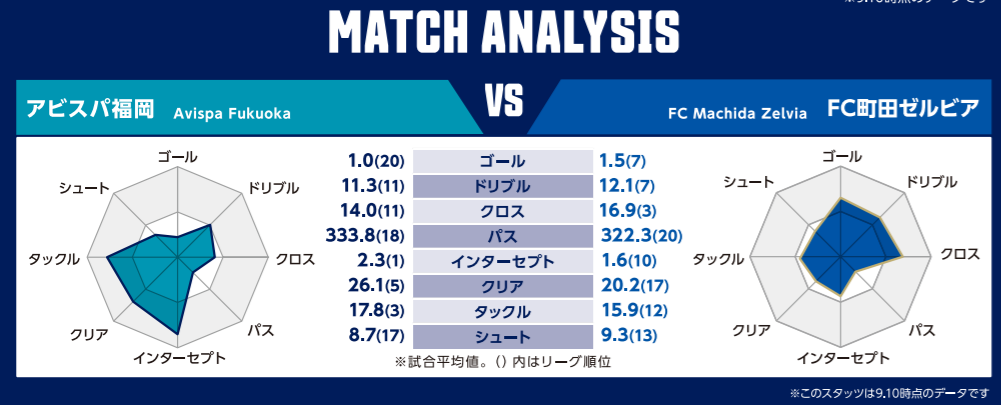

AVISPA PLAYER

アビスパ福岡

監督	長谷部 茂利	47	DF	橋本 悠	
1	GK	永石 拓海	6	MF	前 寛之
31	GK	村上 昌謙	7	MF	金森 健志
41	GK	坂田 大樹	8	MF	紺野 和也
51	GK	菅沼 一晃	25	MF	北島 祐也
2	DF	湯澤 聖人	30	MF	重見 航斗
3	DF	奈良 竜樹	35	MF	平塚 悠知
4	DF	井上 聖也	88	MF	松岡 大起
5	DF	宮 大樹	9	FW	シャハブ ザヘディ
16	DF	小田 逸稀	10	FW	城後 寿
19	DF	亀川 諒史	13	FW	ナッシュム ベン カリファ
29	DF	前嶋 洋太	17	FW	ウェリントン
33	DF	ドウグラス グローリ	18	FW	岩崎 悠人
37	DF	田代 雅也	27	FW	佐藤 凌我
40	DF	池田 樹雷人	28	FW	鶴野 怜樹
44	DF	森山 公弥			

AWAY TEAM PLAYER

FC町田ゼルビア

監督	黒田 剛	37	MF	芦部 晃生	
1	GK	谷 晃生	38	MF	高崎 天史郎
42	GK	福井 光輝	39	MF	パスケス パイロン
44	GK	新井 崇聡	41	MF	安井 拓也
50	GK	パンス アントン	45	MF	柴戸 海
3	DF	昌子 源	60	MF	真也加 チュエイ 大夢
5	DF	ドレシエヴィッチ	7	FW	相馬 勇紀
6	DF	鈴木 準弥	9	FW	藤尾 翔太
14	DF	チャン ミンギュ	10	FW	ナ サンホ
15	DF	中山 雄太	11	FW	エリキ
25	DF	杉岡 大暉	15	FW	ミツエル デューク
26	DF	林 幸多郎	22	FW	藤本 一輝
33	DF	望月 ヘンリー海輝	30	FW	中島 裕希
55	DF	松本 大輔	47	FW	荒木 駿太
8	MF	仙頭 啓矢	49	FW	桑山 侃士
18	MF	下田 北斗	90	FW	オセフン
23	MF	白崎 凌兵			

1. ### STADIUM GOURMET
2. ※全て税込価格
3. 2 COCO GELATO
   - 3 走れ!サンドイッチ少年
   - 5 つづみ団子
   - 6 naruheso tanma + Blue Roof
   - 20 K'sキッチン
   - 33 TRESOL
4. バックスタンドエリア
5. 1 MaNa KEBAB
   - 2 COCO GELATO
   - 3 走れ!サンドイッチ少年
   - 4 ベトナム料理シンチャオ
   - 5 つづみ団子
   - 6 naruheso tanma+Blue Roof
   - 7 はかたの桜華
   - 8 くりーむみくす本舗
   - 9 ウエスト
   - 10 富士企画
   - 11 ふくや
   - 12 鉄板焼 仁
   - 13 肉のうめぜん
   - 14 中華のつむ
   - 15 富士企画
   - 16 Charlie's Curry
   - 17 とり良
   - 18 ドイスラゴス
6. メインスタンド
7. 26 ミスターケバブ
   - 27 スタジアムグルメABC
   - 28 夢屋台
8. 場内コンコース (メイン側)
9. 29 富士企画
   - 30 ぐるぐるサイズのピリヤニ屋さん
   - 31 肉のうめぜん
   - 32 ICHIYU
   - 33 TRESOL
   - 34 はかたの桜華
   - 35 絵里加
10. 場内コンコース (バック側)
11. 19 ジェリーズポップコーン
    - 20 K'sキッチン
    - 21 LLバーガー

自由研究

小学生アビスパ新聞展示中!

小学生アビスパ新聞コンテストに応募してくれた小学生の作品を展示! アビスパ愛に溢れた作品をご覧ください!

EVENT Time Schedule

- 15:00 スタジアムグルメ(一部店舗除く)&各種ブースオープン
- 15:30 先行入場
- 15:45 一般入場
- 15:35 ステージイベントスタート(イベント広場)MAP
- 16:10頃 選手バス到着(正面玄関) MAP
- 17:15 ウォーミングアップ開始(ピッチ)
- 17:50 スタジアム実況配信サービス 配信開始
- 17:58 選手入場
- 18:03 キックオフ
- 20:00 試合終了

2024season AVISPA FUKUOKA OFFICIAL GOODS

グッズはMAP内のD・H・Iでお求めいただけます。

サウナボーイ×AVISPA

- サウナボーイ×AVISPA Tシャツ 価格:5,390円(税込) サイズ:S/M/L/XL
- サウナボーイ×AVISPA マフラータオル 価格:1,430円(税込)
- サウナボーイ×AVISPA マフラータオル 価格:4,290円(税込)
- サウナボーイ×AVISPA 折り畳みサウナマット 価格:5,280円(税込)
- サウナボーイ×AVISPA ステッカー5枚セット 価格:1,650円(税込)
- サウナボーイ×RIVERS×AVISPA クリアボトル 価格:3,740円(税込) 容量:550ml

マッチデーアイテム

- [マッチデー]24[第30節] マフラーキーホルダー 価格:880円(税込) サイズ:本体 約2cm×13cm
- なりきりキャップ(アビーくん) 価格:3,850円(税込) サイズ:約H30×W37×D25cm/ 頭 囲:FREE

2024オーセンティックユニフォーム FP-1st/半袖フルスポンサー仕様 価格:22,780円(140,160), 23,880円(2X0,3X0)

アビスパ福岡選手会 Smileプロジェクト

Avispaおはじき展示!

宮崎宮とコラボしたAvispaおはじきを展示。世界に一つだけのAvispa選手オリジナルおはじきをご覧ください!

●展示場所 メインコンコース ●時間 15:30-18:00

宮崎宮・アビスパ福岡コラボ展 開催中!

宮崎宮で開催される放生会で、選手が絵付けしたAvispaおはじき絵付け時の写真、選手プレー写真、必勝祈願祭、2023ルヴァンカップ優勝の写真などを展示いたします。

●日程:9/18(水)まで
●展示場所:宮崎宮絵馬殿

完全キャッシュレス!

アビスパ福岡ファンクラブ会員カードのご提示でおトクになるサービスあり!!

ビールは全店舗共通価格です。
[545cc] ¥700 | [660cc] ¥800 | [760cc] ¥900

アビスパ福岡サッカーボール 入会キャンペーン実施!

スクールウェア(約¥20,000)が 80%OFF

9月・10月 入会者対象