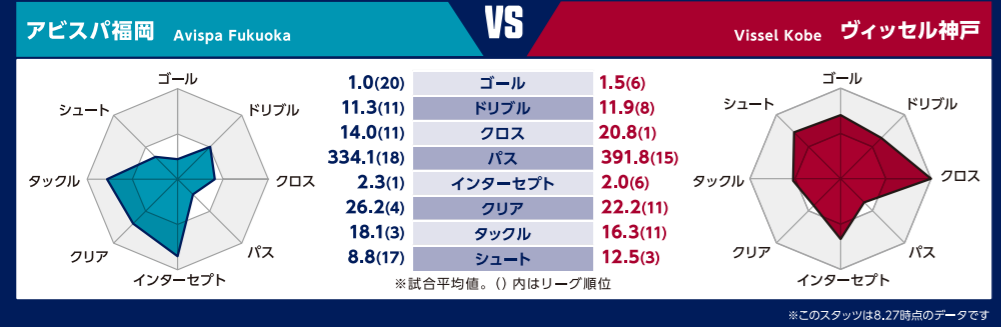

AVISPA PLAYER

アビスパ福岡

監督	長谷部 茂利	47	DF	橋本 悠	
1	GK	永石 拓海	6	MF	前 寛之
31	GK	村上 昌謙	7	MF	金森 健志
41	GK	坂田 大樹	8	MF	紺野 和也
51	GK	菅沼 一晃	25	MF	北島 祐二
2	DF	湯澤 聖人	30	MF	重見 航斗
3	DF	奈良 竜樹	35	MF	平塚 悠知
4	DF	井上 聖也	88	MF	松岡 大起
5	DF	宮 大樹	9	FW	シャハブ ザヘディ
16	DF	小田 逸稀	10	FW	城後 寿
19	DF	亀川 諒史	13	FW	ナッシュム ベン カリファ
29	DF	前嶋 洋太	17	FW	ウェリントン
33	DF	ドウグラス グローリ	18	FW	岩崎 悠人
37	DF	田代 雅也	27	FW	佐藤 凌我
40	DF	池田 樹磨也	28	FW	鶴野 怜樹
44	DF	森山 公弥			

AWAY TEAM PLAYER

ヴィッセル神戸

監督	吉田 孝行	14	MF	沐木 康也	
1	GK	前川 諒也	16	MF	齊藤 未月
21	GK	新井 章太	18	MF	井出 遥也
29	GK	高山 汐生	22	MF	佐々木 大樹
50	GK	オビ パウエル オビナ	25	MF	鎌先 祐弥
GK	亀田 大河	30	MF	山内 翔	
3	DF	マテウス トゥーレル	31	MF	中坂 勇哉
4	DF	山川 哲史	44	MF	日高 光輝
15	DF	本多 勇喜	88	MF	森岡 亮太
19	DF	初瀬 亮	96	MF	山口 蛍
23	DF	広瀬 陸斗	MF	岩本 悠庵	
24	DF	酒井 高徳	MF	岡 奨瑛	
55	DF	岩波 拓也	MF	濱崎 健斗	
81	DF	菊池 流帆	9	FW	宮代 大聖
DF	山田 海斗	10	FW	大迫 勇也	
2	MF	飯野 七聖	11	FW	武藤 嘉紀
6	MF	扇原 貴宏	26	FW	ジェアン パトリック
7	MF	井手口 陽介	35	FW	富永 虹七

MATCH ANALYSIS

STADIUM GOURMET

※全て税込価格

- 8 クリーむみっくす本舗 ¥650 元祖博多たこ焼き
- 11 ふくや ¥1,400 イカす! めんたい寿司
- 10 15 29 富士企画 ¥610 豚バラ
- 13 31 肉のうめぜん ¥800 北島ゆーずサワー
- 22 OFFSHORE VILLAGE ¥600 パストラミホットサンド
- 27 スタジアムグルメABC ¥600 唐揚げ

バックスタンドエリア

1. MaNa KEBAB
2. COCO GELATO
3. 走れ! サンドイッチ少年
4. ベトナム料理シンチャオ
5. つつみ団子
6. naruheso tanma+Blue Roof
7. はかたの桜華
8. クリーむみっくす本舗
9. ウエスト
10. 富士企画
11. ふくや
12. 鉄板焼 仁
13. 肉のうめぜん
14. 中華のつつむ
15. 富士企画
16. Charlie's Curry
17. とり良
18. ドイスラゴス

メインスタンド

1. ミスターケバブ
2. スタジアムグルメABC
3. 夢屋台

場内コンコース (メイン側)

1. 富士企画
2. ぐるぐるサイズのピリヤニ屋さん
3. 肉のうめぜん
4. ICHiyu
5. TRESOL
6. はかたの桜華
7. 絵里加

場内コンコース (バック側)

1. ジェリーズポップコーン
2. k' キッチン
3. LLバーガー

スタグル店舗の詳細はこちら▶

白バイ&パトカーがやってくる!

飲酒運転 撲滅キャンペーン 実施

東・博多両警察署のご協力により、飲酒運転撲滅キャンペーンとして、パトカーや白バイ、ミニミニパトカー、ミニ白バイがやってきます! 本物の車両に乗車体験して記念撮影も行えます。

※雨天時は、中止もしくは内容を変更させていただきます場合がございます。

【時間】16:00~19:00
【場所】イベント広場

2024season AVISPA FUKUOKA OFFICIAL GOODS

グッズはMAP内の①②③④⑤⑥⑦⑧⑨⑩⑪⑫⑬⑭⑮⑯⑰⑱⑲⑳㉑㉒㉓㉔㉕㉖㉗㉘㉙㉚㉛㉜㉝㉞㉟㊱㊲㊳㊴㊵㊶㊷㊸㊹㊺㊻㊼㊽㊾㊿でお願いします。

かみせぶん 2024! ちえっくしてね!

かみせぶんグッズ 今年も登場!

- NEW 神7 BIG アクリルキーホルダー 価格: 1,870(税込) サイズ:H15cm (#8, #18, #27 #88, #9, #10, #6)
- NEW 神7 ステッカー (2枚セット) 価格: 880円(税込) (#8, #18, #27 #88, #9, #10, #6)
- NEW 神7 フェイスタオル 価格: 2,420(税込) サイズ:H34cm×W84cm

にわかセット

にわかファン (スタジアム観戦初心者) への おすすめアイテム!

通常価格から 約10% OFF!

スタジアムシートクッション&フラッグ 価格: 2,750円(税込) → 2,470円(税込)

24アビスパ法被 価格: 4,620円(税込) サイズ:身丈/85cm 身巾/67cm 肩巾/67cm 袖丈/36cm

EVENT Time Schedule

- 16:00 スタジアムグルメ(一部店舗除く)&各種ブースオープン
- 16:30 先行入場
- 16:45 一般入場
- 16:35 ステージイベントスタート(イベント広場)MAP①
- ・アビスパ福岡オフィシャルチャリティーパフォーマンス
- ・宗像市PR ・盛り上げ隊 ・ライジングゼファーフクオカの選手&マスコット登場! ・アビスパ福岡選手登場!!
- 17:10頃 選手バス到着(正面玄関)MAP②
- 18:15 ウォーミングアップ開始(ピッチ)
- 18:50 スタジアム実況配信サービス 配信開始
- 18:58 選手入場
- 19:03 キックオフ
- ハーフタイム
- 21:00 試合終了(勝利時)ヒーローインタビュー・博多手一本

実況配信サービス 観覧はこちら

天候により一部内容が変更、中止となる場合がございます。

ハチ祭り大縁日を開催!

ハチ祭り限定! ポストカードくじ (福集)全7選手 1回 200円

- ▶ライジングコラボ ミニフリースロー
- ▶キックターゲット
- ▶スーパーボールすくい
- ▶8.8秒チャレンジ

【時間】16:00~
【場所】イベント広場緑日ブース

※画像はイメージです。

ライジングゼファーフクオカの選手と神くんが来場!!

アビスパ福岡の選手とフリースロー対決&トークショーを行います。

加藤寿一選手 谷口光貴選手

【時間】17:08頃~ 【ピッチ】17:45頃~

パブロ・アギラール選手 神くん

2024 SEASON SPECIAL UNIFORM

9/14町田戦~ スベユニ着用試合 後半戦の勝利を後押し!!

アルコール飲料 販売店舗 マークです

ビールは全店舗共通価格です。 [545cc] ¥700 | [660cc] ¥800 | [760cc] ¥900

アビスパ福岡ファンクラブ会員カードのご提示でおトクになるサービスあり!!

スタグル店舗の 詳細はこちら▶

【時間】16:00~