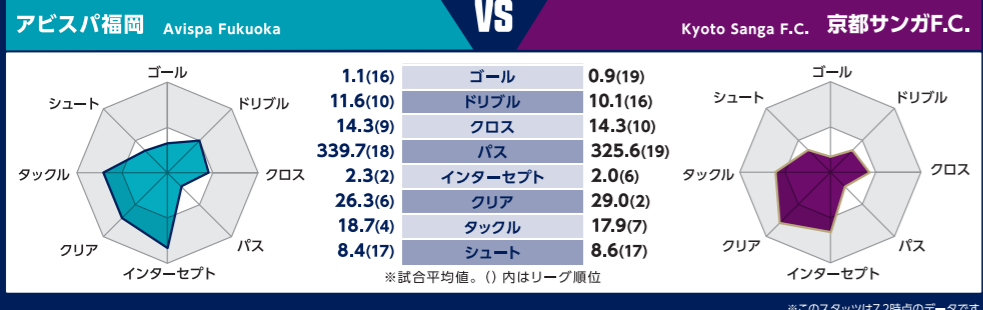

AVISPA PLAYER

監督	長谷部 茂利	6	MF	前 寛之	
1	GK	永石 拓海	7	MF	金森 健志
31	GK	村上 昌謙	8	MF	細野 和也
41	GK	坂田 大樹	14	MF	田中 達也
51	GK	菅沼 一晃	25	MF	北島 祐二
2	DF	湯澤 聖人	30	MF	重見 航斗
3	DF	奈良 竜樹	35	MF	平塚 悠知
4	DF	井上 聖也	88	MF	松岡 大起
5	DF	宮 大樹	9	FW	シャハブ ザヘディ
16	DF	小田 逸稀	10	FW	城後 寿
19	DF	亀川 諒史	13	FW	ナッシュム ベン カリア
29	DF	前嶋 洋太	17	FW	ウエルントン
33	DF	ドウグラス グローリー	18	FW	岩崎 悠人
37	DF	田代 雅也	27	FW	佐藤 凌我
44	DF	森山 公弥	28	FW	鶴野 怜樹
47	DF	橋本 悠			

AWAY TEAM PLAYER

監督	曹 貴裁	10	MF	福岡 慎平	
21	GK	ヴァルネル ハーン	16	MF	武田 将平
26	GK	太田 岳志	17	MF	安齋 悠人
36	GK	ファンティニ 燦	18	MF	松田 天馬
94	GK	クソユン	19	MF	金子 大毅
2	DF	福田 心之助	25	MF	谷内田 哲平
3	DF	麻田 将吾	39	MF	平戸 太貴
4	DF	松田 佳大	44	MF	佐藤 賢
5	DF	アビアタウィア ス	46	MF	石本 泰雅
6	DF	三竿 雄太	48	MF	中野 輝馬
20	DF	喜多 啓也	9	FW	マルコトウリーオ
24	DF	宮本 優太	11	FW	山崎 凌吾
28	DF	鈴木 冬一	13	FW	宮吉 拓実
30	DF	飯田 陸斗	14	FW	原 大智
45	DF	神田 幸太郎	22	FW	一美 和成
50	DF	鈴木 義宣	23	FW	豊川 雄太
7	MF	川崎 颯太	31	FW	平賀 大空
8	MF	塚川 孝輝	47	FW	西岡 佑真

MATCH ANALYSIS

STADIUM GOURMET

※全て税込価格

- 4 ベトナム料理シンチャオ ¥650
- 6 naruheso tanma + Blue Roof ¥720
- 26 ミスターケバブ ¥800
- 21 LLバーガー ¥750
- 33 TRESOL ¥800

バックスタンドエリア

1. MaNa KEBAB
2. COCO GELATO
3. 走れ! サンドイッチ少年
4. ベトナム料理シンチャオ
5. つつみ団子
6. naruheso tanma+Blue Roof
7. はかたの桜華
8. くりーむみっくす本舗
9. ウエスト
10. 富士企画
11. ふくや
12. 鉄板焼 仁
13. 肉のうめぜん
14. 中華のつつむ
15. 富士企画
16. Charlie's Curry
17. ウエスト
18. とり良
19. ドイスラゴス

モニュメント広場

1. OFFSHORE VILLAGE
2. 糸島フルーツバーラー
3. チキン&ベジタブル SunAo
4. 生たこ焼き屋 Amyu's

メインスタンド

1. ミスターケバブ
2. スタジアムグルメABC
3. 夢屋台

場内コンコース (メイン側)

1. 富士企画
2. ぐるぐるパイのピリヤコ屋さん
3. 肉のうめぜん
4. ICHIYU
5. TRESOL
6. はかたの桜華
7. 絵里加

場内コンコース (バック側)

1. ジェリーズポップコーン
2. K'sキッチン
3. LLバーガー

本日スタジアム投票日

ファン・サポーターの投票で決まる7選手!

アビスパ福岡 選抜総選挙!

後半戦の日程ポスターに登場する7選手を決める恒例イベント!
本日より熱い熱い選挙がスタート! 推しメンへの投票よろしくをお願いします!

【投票場所】スタジアム投票は 本日の京都戦 2試合

スタジアム投票は ▶▶ 本日の京都戦 ▶▶ 7/20 東京ヴェルディ戦

EVENT Time Schedule

- 16:00 スタジアムグルメ (一部店舗除く) & 各種ブースオープン
- 16:30 先行入場
- 16:45 一般入場
- 16:25 ステージイベントスタート (イベント広場) MAP G
  - アビスパ福岡 オフィシャルチアリーダーズ パフォーマンス
  - 新宮町・古賀市PR・盛り上げ隊 ダンスチームShining stars
  - 福岡トヨペットPR・福岡の女子バレーボールチーム カノアラウレアス福岡登場!
  - 九州だ! マスコット大集合!! レノ丸も参戦!! アビスパ福岡選手登場!!
- 17:10頃 選手バス到着 (正面玄関) MAP N
- 18:15 ウォーミングアップ開始 (ピッチ)
- 18:50 スタジアム実況配信サービス 配信開始
- 18:58 選手入場
- 19:03 キックオフ
- 21:00 試合終了 (勝利時) ヒーローインタビュー・博多手一本

2024season AVISPA FUKUOKA OFFICIAL GOODS

グッズはMAP内のD・H・Iでお求めいただけます。

だいにんきの べんらいと! げつとした?

人気アイテムに新デザイン登場★

- NEW 24プレーヤーフォトフェイスタオル 価格:2,420円(税込) サイズ:W84cm×H34cm
- NEW ペンライト(エンブレム) 価格:2,970円(税込) サイズ:直径約3cm×全長25.3cm
- NEW 光るブレスレット 価格:1,320円(税込) サイズ:発光部/約6cm×2.4cm×1.35cm
- NEW [ガチャ] 背番号 アクリルキーホルダー 価格:500円(税込) サイズ:約6cm×6cm
- NEW 24コットンローキャップ 価格:4,950円(税込) サイズ:約57~60cm
- NEW マッチデーアイテム [マッチデー] 24[第22節] マフラーキーホルダー 価格:880円(税込) サイズ:本体 約2cm×1.3cm

7/20 (土) 東京ヴェルディ戦にて 鈴木 博之 現役引退セレモニー開催!

U-10からアビスパ福岡に在籍し、2023シーズンをもって現役を引退した鈴木博之の現役引退セレモニーを開催します。ぜひ、ベスタへ鈴木博之氏に会いに来てください!!

※ご挨拶後、場内一周を行います。

時間 17:40頃
場所 ピッチ中央メインスタンド側

ピッチサイド練習見学 感動体験!

当日参加者 受付中!!

アウェイサポーター 歓迎!

※参加申込・お支払い場所: イベント広場内 フランクラブブース

夏のファン感謝祭

7.28日 10:30~ [予定] 会場/アクロス福岡 イベントホール チケット販売開始

ファンクラブ会員限定イベント