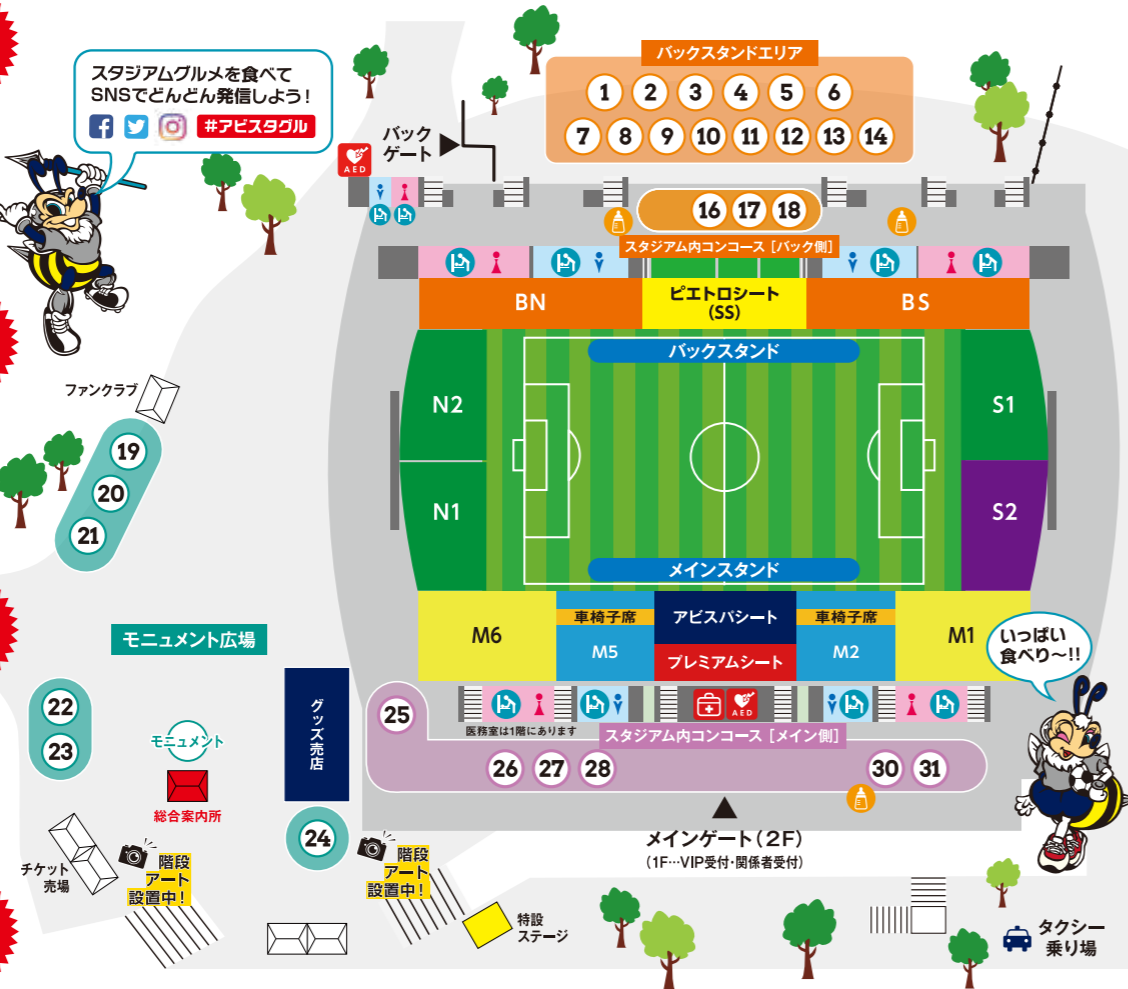

1 博多お好み焼き一番星 お好み焼き ¥700	2 とり良 赤鶏の炭火焼 ¥500	3 富士企画ケータリング ジャンボ豚バラ ¥500	4 インダスカレー とんかつカレー ¥1,000	5 骨なしもも米油唐揚げ ¥500	6 くりーむみっくす本舗 ソースネギたこ ¥600	7 Mr. Kebab ケバブサンド ¥700	8 鉄板焼 仁 ステーキ丼 ¥850
11 富士企画ケータリング 氷点下の 生ビール(大) ¥800 生ビール(小) ¥600	13 瑞璃スキッチン 華麗に勝つ ¥900	15 ジェリーズポップコーン 本日の出店は ありません	16 k'sキッチン マリトッツォ ¥400	18 くろくろハイスのピザコロッソ チキンピリヤニ ¥700	17 TRESOL ガバオライス ¥700	 "iAVIGO!"マークが入っている店舗では アビスパ福岡オフィシャルファンクラブ会員 カードをご提示でお得になるサービスあり!! ぜひご利用ください!	

STADIUM GOURMET

飲食売店では全店舗で電子決済「PayPay」をご利用いただけます。

5 肉のうめぜん **PICK UP**

すてか!チキンカツ (渡ver) ¥400

7 ウエスト **PICK UP**

吉岡選手の
にゅうめん ¥500

12 カルナ食堂 **PICK UP**

永石選手の
煮込みハンバーグ ¥950

14 ふくや **PICK UP**

山岸選手の
焼肉肉!弁当 ¥1,300

24 つつみ団子 **NEW**

アビスパ福岡
OB選手の中村北斗
さん、神山竜一さんの
新たな挑戦「つつみ
団子」がベストにも
出店!
すべて手作りの美味
しい和菓子とぜひご
賞味ください!

19 MaNa KEBAB iAVIGO! 唐揚げ ¥500	20 ドイスラコス リングイッサ3種盛 ¥1,000	21 ベトナム料理シンチャオ iAVIGO! 鶏フォー ¥800	25 元祖中津からあげもり山 iAVIGO! 骨なしからあげ小パック ¥500	26 富士企画ケータリング iAVIGO! ピビンバ ¥800	27 肉のうめぜん iAVIGO! 黒毛和牛サフトン焼肉そば ¥700
22 夢屋台 iAVIGO! 唐揚げ ¥500	23 ゴールドスナッパー iAVIGO! ベスト限定アビスパたい焼 ¥300	28 LLバーガー iAVIGO! 4Lバーガー ¥600	29 ジェリーズポップコーン 本日の出店は ありません	30 はかたの桜華 iAVIGO! 絶品!神戸牛ハンバーグ弁当 ¥1,000	31 輪里加 iAVIGO! 鶏大根 ¥500

※表示価格はすべて税込価格です

授乳室をご利用いただけます。
お近くの係員にお尋ねください。

各お手洗い (+授乳室) にベビーベッドを備えています。

よるこびがつなく世界へ
KIRIN

本日開催

アビスパ福岡 × キリンビバレッジ
エコチャレンジプロジェクト

サステナブルな社会の実現を目指し、アビスパ・サポーターといっしょになって行っているリサイクル促進の取り組み。それが、キリンの「エコチャレンジプロジェクト」です。

試合終了後に完成! 写真撮影もOK☆

https://www.kirin.co.jp/area/avi_ecopj_21/

本日の試合は、
ペットボトルの「キャップアート」で、
アビスパ福岡を応援しよう!

ベスト電器スタジアム モニュメント広場
場所 キリンビバレッジブース

ペットボトルとキャップの回収をやっているので、樽りに入れて帰ってね!

回収したペットボトルはアビスパグッズになります。キャップをご持参でない方もご参加いただけます。

キリンビバレッジ株式会社 www.beverage.co.jp

のんだあとはリサイクル。

医療従事者のみなさま いつもありがとうございます!

Thank you to all frontline workers

本日、「アビスパ福だるま!」の収益で医療従事者とご家族の皆様50名を招待しています。

アビスパ福岡選手会 Smileプロジェクト supported by **ECORE**

フレンドリータウン
Avispa Friendly Town

本日は **粕屋町応援デー**

福岡市東部に隣接する粕屋町は、九州自動車道の福岡インターチェンジや福岡都市高速道路のランプを有し、国道201号や福岡外環状線が通っているため、交通の要衝となっています。さらに、JR福北ゆたか線とJR香椎線の6つの駅があり、博多駅までJRで約10分、福岡空港まで車で約15分という利便性の高さから、子育て世代が多く、出生率も高く、人口も増加しています。

また、粕屋町のシンボルである広大な駕与丁(かよいちょう)公園は、四季折々の自然に親むことができ、県内でも有数の桜の名所となりました。春と秋にはバラが見事に咲き誇り、来園者の目を楽しませています。ぜひ、粕屋町にお越しください。

粕屋町応援デーは今年で3回目となります。コロナ禍による厳しい状況の中ではありますが、J1で素晴らしい活躍をみせるアビスパ福岡を粕屋町はこれからも応援し続けます!

町長 箱田 彰

アビスパ福岡 J1定着大作戦

みんなでつなぐアビスパの未来

クラウドファンディング
詳細はこちら!

CENTURY 21
博多の森不動産

博多の森不動産はアビスパ福岡を応援しています。