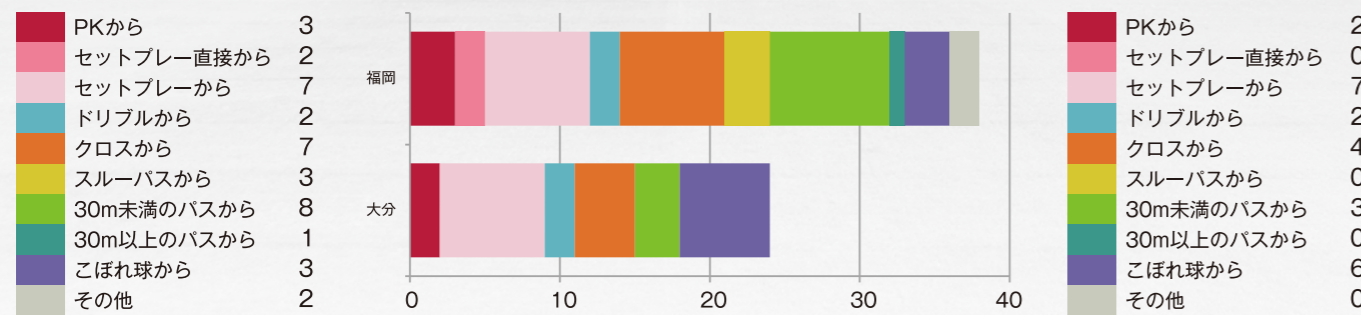

ご観戦の際はJリーグ新型コロナウイルス感染症ガイドラインを遵守下さい

#行こうその先へ

MATCHDAY TOPICS

このスタッツは
10月25日時点のものです

アビスパ福岡 AVISPA FUKUOKA

VS

11月3日
ベスト電器スタジアム

OITATRINITA 大分トリニータ

チームスタッツ

得点パターン

※10月24日時点のデータです

RANKING TABLE

2021 明治安田生命 J1 LEAGUE

順位	チーム	勝点	試合	勝	引	負
1	川崎フロンターレ	84	33	26	6	1
2	横浜F・マリノス	72	33	22	6	5
3	ヴィッセル神戸	61	33	17	10	6
4	名古屋グランパス	58	33	17	7	9
5	浦和レッズ	58	33	17	7	9
6	鹿島アントラーズ	56	33	17	5	11
7	サガン鳥栖	52	33	14	10	9
8	アビスパ福岡	47	33	13	8	12
9	FC東京	46	33	13	7	13
10	サンフレッチェ広島	45	33	11	12	10
11	札幌北海道コンサドーレ札幌	43	33	12	7	14
12	セレッソ大阪	42	33	11	9	13
13	ガンバ大阪	37	33	10	7	16
14	柏レイソル	37	33	11	4	18
15	清水エスパルス	32	33	7	11	15
16	湘南ベルマーレ	31	33	6	13	14
17	徳島ヴォルティス	30	33	8	6	19
18	大分トリニータ	28	33	7	7	19
19	ベガルタ仙台	26	33	5	11	17
20	横浜FC	25	33	6	7	20